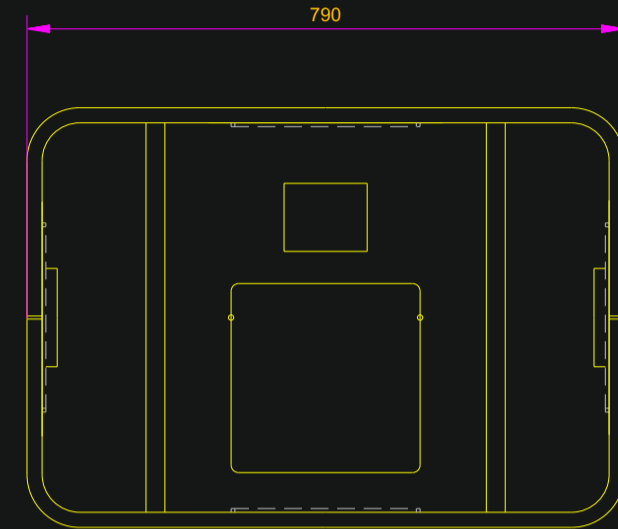

N°137H

N°137

N° 138H

N° 138

N° 139H

N° 139

N° 140H

N° 140

Designation	Piece Item	Desain Drawing	Nbre N°/NF	Matiere Material	Sortie matiere ou English translation
Mod. hauteur cont. 139H + 137					TXD
Mod. cont. 139H + 137 height					26/01/2012
Dessiné par: TXD	Date: 09/02/2005	Vérifié par: MPD	Date: 27/01/2012	Echelle:Scale	1/10
Description		SURVITEC ZODIAC		SURVITEC SAS	
Gamme conteneur XTREM		SOLAS LIFERAFTS		Route de Chateaufort 17210 Chevauchaux France	
CONTAINER		DESSIN DRAWING		N° 205101	
				Indice Issue D	