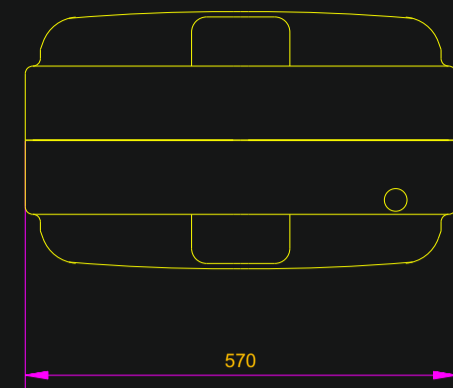

N°137H

N°137

N° 138H

N° 138

N° 139H

N° 139

N° 140H

N° 140

Designation	Piece Item	Desain Drawing	Nbre N°/NF	Matiere Material	Sortie matiere ou English translation
Mod. hauteur cont. 139H + 137					TXD
Mod. cont. 139H + 137 height					26/01/2012
Dessiné par: TXD	Date: 09/02/2005	Vérifié par: MPD	Date: 27/01/2012	Echelle:Scale	1/10
Description		SURVITEC ZODIAC		SURVITEC SAS	
Gamme conteneur XTREM		SOLAS LIFERAFTS		Route de Chateaufort 17210 Chevauchaux France	
CONTAINER		DESSIN DRAWING		N° 205101	
				Indice Issue D	