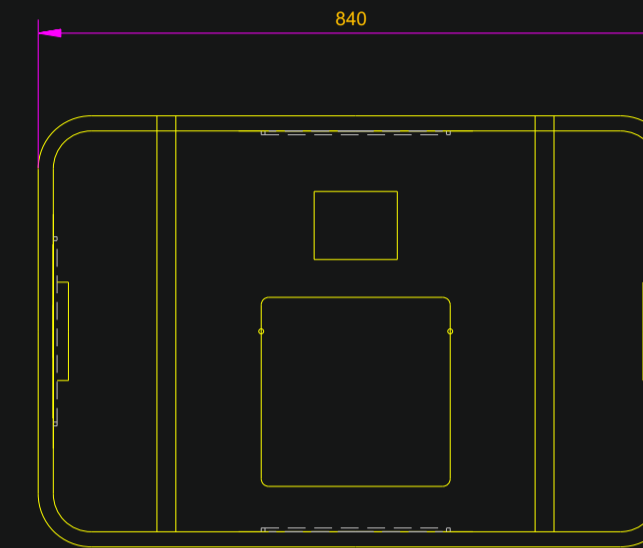

N°137H

N°137

N° 138H

N° 138

N° 139H

N° 139

N° 140H

N° 140

Designation	Piece Item	Desain Drawing	Nbre N°/NF	Matiere Material	Sortie matiere ou English translation
Mod. hauteur cont. 139H + 137					TXD
Mod. cont. 139H + 137 height					26/01/2012
Dessiné par: TXD	Date: 09/02/2005	Vérifié par: MPD	Date: 27/01/2012	Echelle:Scale	1/10
Description		SURVITEC ZODIAC		SURVITEC SAS	
Gamme conteneur XTREM		SOLAS LIFERAFTS		Route de Chateaufort 17210 Chevauchaux France	
CONTAINER		DESSIN DRAWING		N° 205101	
				Indice Issue D	