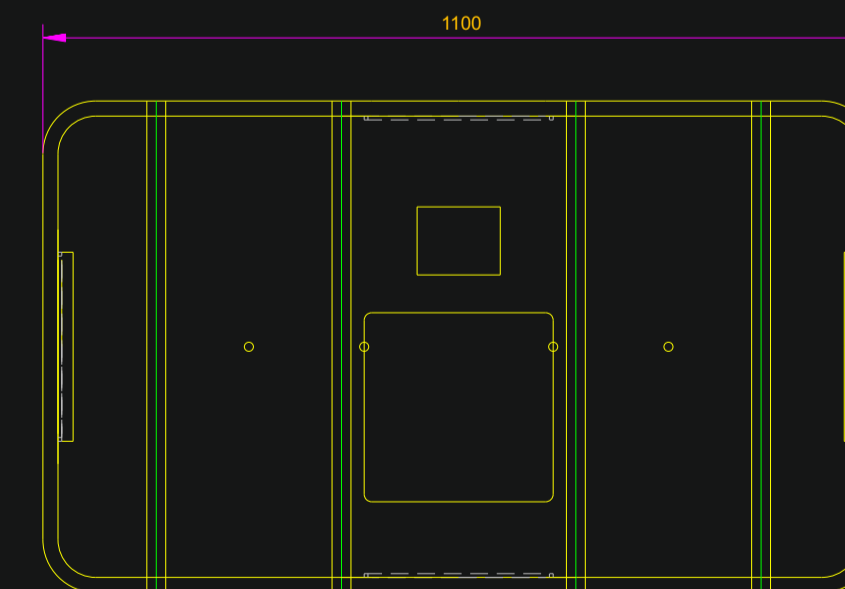

N°137H

N°137

N° 138H

N° 138

N° 139H

N° 139

N° 140H

N° 140

Designation	Piece Item	Desain Drawing	Nbre N°/NF	Matiere Material	Sortie matiere ou English translation
Mod. hauteur cont. 139H + 137					TXD
Mod. cont. 139H + 137 height					26/01/2012
Dessiné par: TXD	Date: 09/02/2005	Vérifié par: MPD	Date: 27/01/2012	Echelle:Scale	1/10
Description		SURVITEC ZODIAC		SURVITEC SAS	
Gamme conteneur XTREM		SOLAS LIFERAFTS		Route de Chateaufort 17210 Chevauchaux France	
CONTAINER		DESSIN DRAWING		N° 205101	
				Indice Issue D	