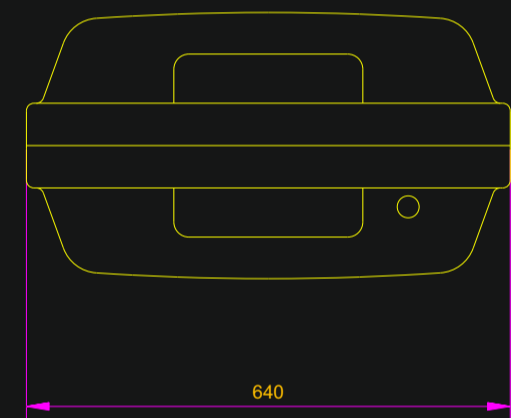

N°137H

N°137

N° 138H

N° 138

N° 139H

N° 139

N° 140H

N° 140

Designation	Piece Item	Desain Drawing	Nbre N°/NF	Matiere Material	Sortie matiere ou English translation
Mod. hauteur cont. 139H + 137					TXD
Mod. cont. 139H + 137 height					26/01/2012
Dessiné par: TXD	Date: 09/02/2005	Vérifié par: MPD	Date: 27/01/2012	Echelle:Scale	1/10
Description		SURVITEC ZODIAC		SURVITEC SAS	
Gamme conteneur XTREM		SOLAS LIFERAFTS		Route de Chateaufort 17210 Chevauchaux France	
CONTAINER		DESSIN DRAWING		N° 205101	
				Indice Issue D	