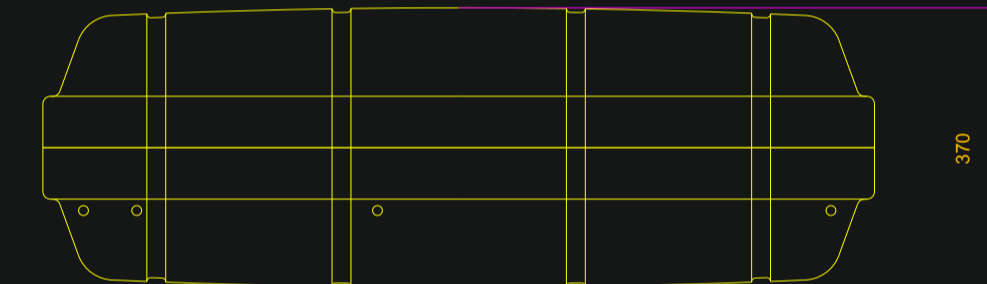

N°137H

N°137

N° 138H

N° 138

N° 139H

N° 139

N° 140H

N° 140

Designation	Piece Item	Desain Drawing	Nbre N°/NF	Matiere Material	Sortie matiere ou English translation
Mod. hauteur cont. 139H + 137					TXD
Mod. cont. 139H + 137 height					26/01/2012
Dessiné par: TXD	Date: 09/02/2005	Vérifié par: MPD	Date: 27/01/2012	Echelle:Scale	1/10
Description		SURVITEC ZODIAC		SURVITEC SAS	
Gamme conteneur XTREM		SOLAS LIFERAFTS		Route de Chateaufort 17210 Chevauchaux France	
CONTAINER		DESSIN DRAWING		N° 205101	
				Indice Issue D	