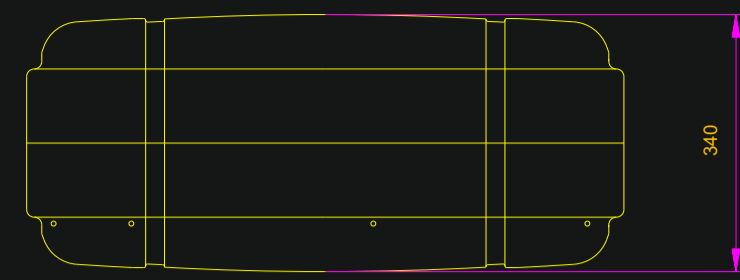

N°137H

N°137

N° 138H

N° 138

N° 139H

N° 139

N° 140H

N° 140

Designation	Piece Item	Desain Drawing	Nbre N°/NF	Matiere Material	Sortie matiere ou English translation
Mod. hauteur cont. 139H + 137					TXD
Mod. cont. 139H + 137 height					26/01/2012
Dessiné par: TXD	Date: 09/02/2005	Vérifié par: MPD	Date: 27/01/2012	Echelle:Scale	1/10
Description		SURVITEC ZODIAC		SURVITEC SAS	
Gamme conteneur XTREM		SOLAS LIFERAFTS		Route de Chateaufort 17210 Chevauchaux France	
CONTAINER		DESSIN DRAWING		N° 205101	
				Indice Issue D	