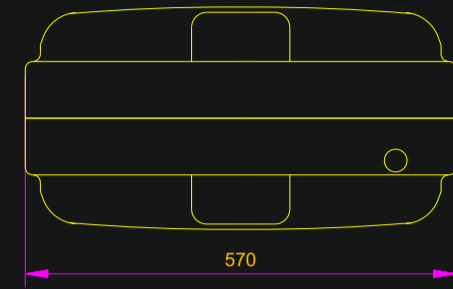

N°137H

N°137

N° 138H

N° 138

N° 139H

N° 139

N° 140H

N° 140

Designation	Piece Item	Desain Drawing	Nbre N°/NF	Matiere Material	Sortie matiere ou English translation
Mod. hauteur cont. 139H + 137					TXD
Mod. cont. 139H + 137 height					26/01/2012
Dessiné par: TXD	Date: 09/02/2005	Vérifié par: MPD	Date: 27/01/2012	Echelle:Scale	1/10
Description		SURVITEC ZODIAC		SURVITEC SAS	
Gamme conteneur XTREM		SOLAS LIFERAFTS		Route de Chateaufort 17210 Chevauchaux France	
CONTAINER		DESSIN DRAWING		N° 205101	
				Indice Issue D	