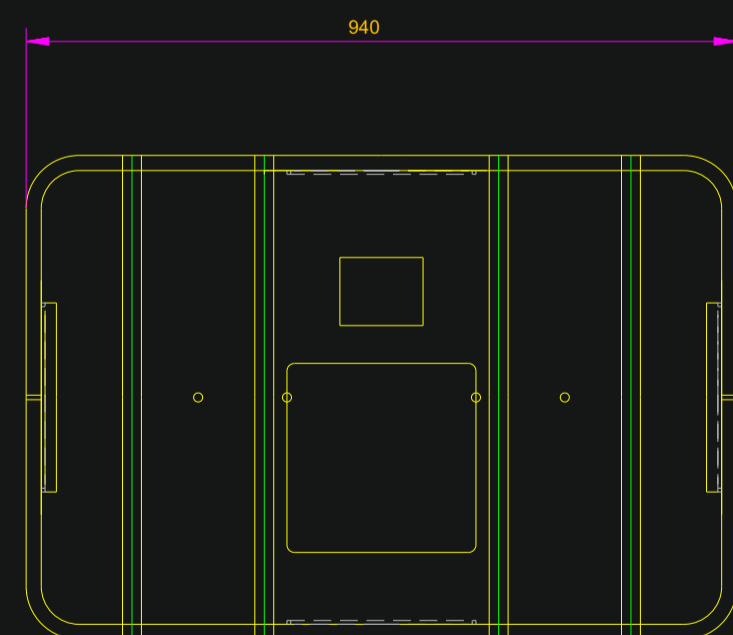

N°137H

N°137

N° 138H

N° 138

N° 139H

N° 139

N° 140H

N° 140

Designation	Piece Item	Desain Drawing	Nbre N°/NF	Matiere Material	Sortie matiere ou English translation
Mod. hauteur cont. 139H + 137					TXD
Mod. cont. 139H + 137 height					26/01/2012
Dessiné par: TXD	Date: 09/02/2005	Vérifié par: MPD	Date: 27/01/2012	Echelle:Scale	1/10
Description		SURVITEC ZODIAC		SURVITEC SAS	
Gamme conteneur XTREM		SOLAS LIFERAFTS		Route de Chateaufort 17210 Chevauchaux France	
CONTAINER		DESSIN DRAWING		N° 205101	
				Indice Issue D	