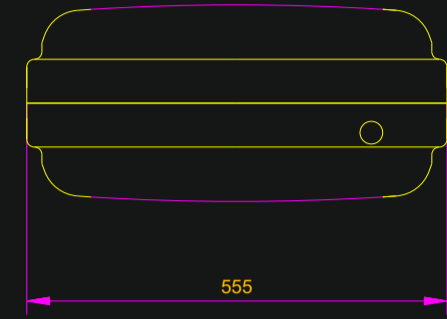

N°137H

N°137

N° 138H

N° 138

N° 139H

N° 139

N° 140H

N° 140

Designation	Piece Item	Desain Drawing	Nbre N°/NF	Matiere Material	Sortie matiere ou English translation
Mod. hauteur cont. 139H + 137					TXD
Mod. cont. 139H + 137 height					26/01/2012
Dessiné par: TXD	Date: 09/02/2005	Vérifié par: MPD	Date: 27/01/2012	Echelle:Scale	1/10
Description		SURVITEC ZODIAC		SURVITEC SAS	
Gamme conteneur XTREM		SOLAS LIFERAFTS		Route de Chateaufort 17210 Chevauchaux France	
CONTAINER		DESSIN DRAWING		N° 205101	
				Indice Issue D	