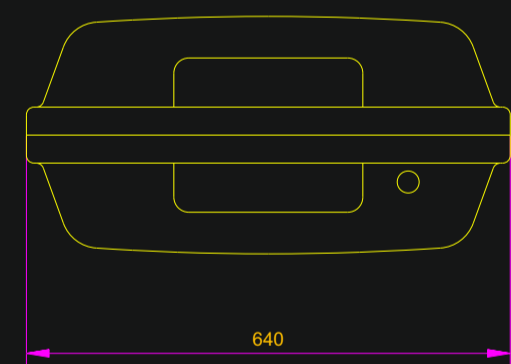

N°137H

N°137

N° 138H

N° 138

N° 139H

N° 139

N° 140H

N° 140

Designation	Piece Item	Desain Drawing	Nbre N°/NF	Matiere Material	Sortie matiere ou English translation
Mod. hauteur cont. 139H + 137					TXD
Mod. cont. 139H + 137 height					26/01/2012
Dessiné par: TXD	Date: 09/02/2005	Vérifié par: MPD	Date: 27/01/2012	Echelle:Scale	1/10
Description		SURVITEC ZODIAC		SURVITEC SAS	
Gamme conteneur XTREM		SOLAS LIFERAFTS		Route de Chateaufort 17210 Chevauchaux France	
CONTAINER		DESSIN DRAWING		N° 205101	
				Indice Issue D	