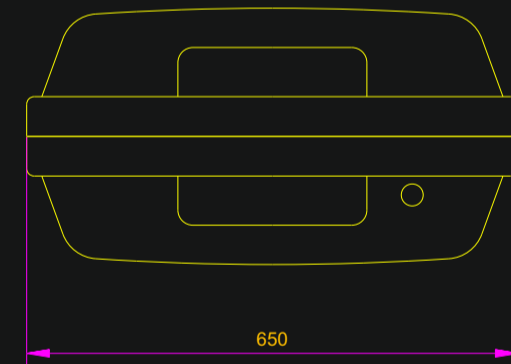

N°137H

N°137

N° 138H

N° 138

N° 139H

N° 139

N° 140H

N° 140

Designation	Piece Item	Desain Drawing	Nbre N°/NF	Matiere Material	Sortie matiere ou English translation
Mod. hauteur cont. 139H + 137					TXD
Mod. cont. 139H + 137 height					26/01/2012
Dessiné par: TXD	Date: 09/02/2005	Vérifié par: MPD	Date: 27/01/2012	Echelle:Scale	1/10
Description		SURVITEC ZODIAC		SURVITEC SAS	
Gamme conteneur XTREM		SOLAS LIFERAFTS		Route de Chateaufort 17210 Chevauchaux France	
CONTAINER		DESSIN DRAWING		N° 205101	
				Indice Issue D	