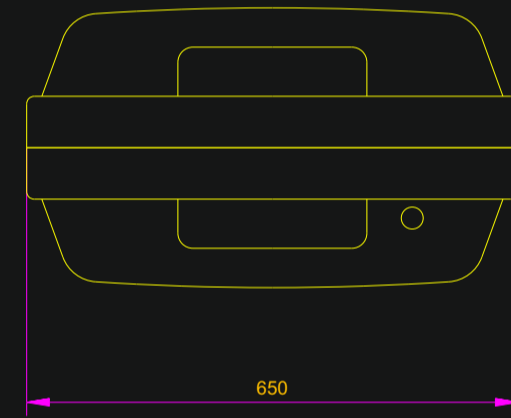

N°137H

N°137

N° 138H

N° 138

N° 139H

N° 139

N° 140H

N° 140

Designation	Piece Item	Desain Drawing	Nbre N°/NF	Matiere Material	Sortie matiere ou English translation
Mod. hauteur cont. 139H + 137					TXD
Mod. cont. 139H + 137 height					26/01/2012
Dessiné par: TXD	Date: 09/02/2005	Vérifié par: MPD	Date: 27/01/2012	Echelle:Scale	1/10
Description		SURVITEC ZODIAC		SURVITEC SAS	
Gamme conteneur XTREM		SOLAS LIFERAFTS		Route de Chateaufort 17210 Chevauchaux France	
CONTAINER		DESSIN DRAWING		N° 205101	
				Indice Issue D	