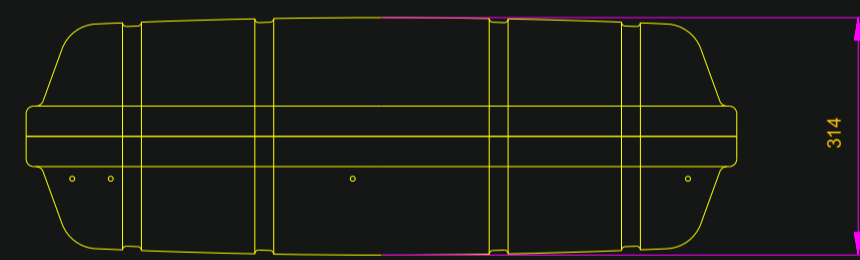

N°137H

N°137

N° 138H

N° 138

N° 139H

N° 139

N° 140H

N° 140

Designation	Piece Item	Desain Drawing	Nbre N°/NF	Matiere Material	Sortie matiere ou English translation
Mod. hauteur cont. 139H + 137					TXD
Mod. cont. 139H + 137 height					26/01/2012
Dessiné par: TXD	Date: 09/02/2005	Vérifié par: MPD	Date: 27/01/2012	Echelle:Scale	1/10
Description		SURVITEC ZODIAC		SURVITEC SAS	
Gamme conteneur XTREM		SOLAS LIFERAFTS		Route de Chateaufort 17210 Chevauchaux France	
CONTAINER		DESSIN DRAWING		N° 205101	
				Indice Issue D	