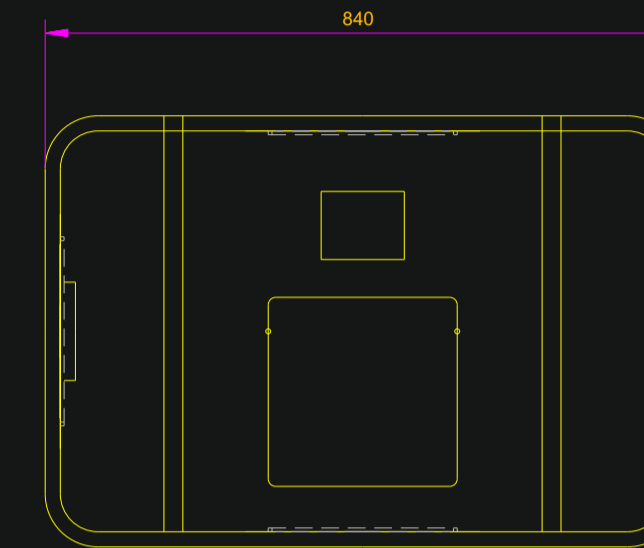

N°137H

N°137

N° 138H

N° 138

N° 139H

N° 139

N° 140H

N° 140

Designation	Piece Item	Desain Drawing	Nbre N°/PI	Matiere Material	Sortie matiere ou English translation
Mod. hauteur cont. 139H + 137					TXD
Mod. cont. 139H + 137 height					26/01/2012
Dessiné par: TXD	Date: 09/02/2005	Vérifié par: MPD	Date: 27/01/2012	Echelle:Scale	1/10
Description		SURVITEC ZODIAC		SURVITEC SAS	
Gamme conteneur XTREM		SOLAS LIFERAFTS		Route de Chateaufort 17210 Chevancaux France	
CONTAINER		DESSIN DRAWING N° 205101		Indice Issue D	