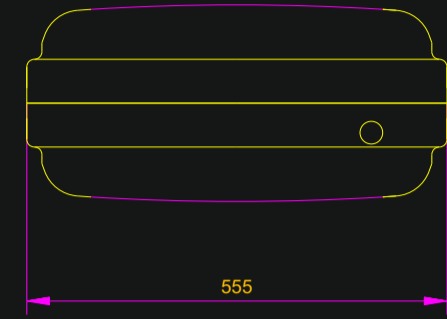

N°137H

N°137

N° 138H

N° 138

N° 139H

N° 139

N° 140H

N° 140

Designation	Piece Item	Desain Drawing	Nbre N°/PI	Matiere Material	Sortie matiere ou English translation
Mod. hauteur cont. 139H + 137					TXD
Mod. cont. 139H + 137 height					26/01/2012
Dessiné par: TXD	Date: 09/02/2005	Vérifié par: MPD	Date: 27/01/2012	Echelle:Scale	1/10
Description		SURVITEC ZODIAC		SURVITEC SAS	
Gamme conteneur XTREM		SOLAS LIFERAFTS		Route de Chateaufort 17210 Chevancaux France	
CONTAINER		DESSIN DRAWING N° 205101		Indice Issue D	