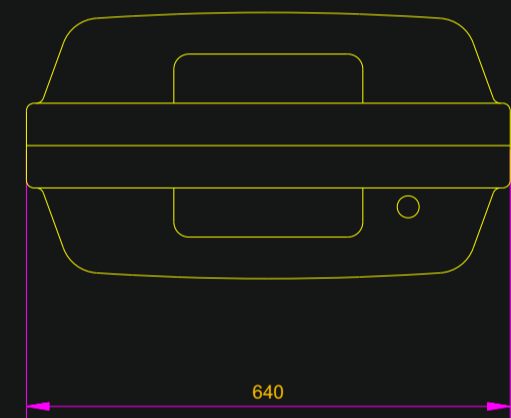

N°137H

N°137

N° 138H

N° 138

N° 139H

N° 139

N° 140H

N° 140

Designation	Piece Item	Desain Drawing	Nbre N°/PI	Matiere Material	Sortie matiere ou English translation
Mod. hauteur cont. 139H + 137					TXD
Mod. cont. 139H + 137 height					26/01/2012
Dessiné par: TXD	Date: 09/02/2005	Vérifié par: MPD	Date: 27/01/2012	Echelle:Scale	1/10
Description		SURVITEC ZODIAC		SURVITEC SAS	
Gamme conteneur XTREM		SOLAS LIFERAFTS		Route de Chateaufort 17210 Chevancaux France	
CONTAINER		DESSIN DRAWING N° 205101		Indice Issue D	