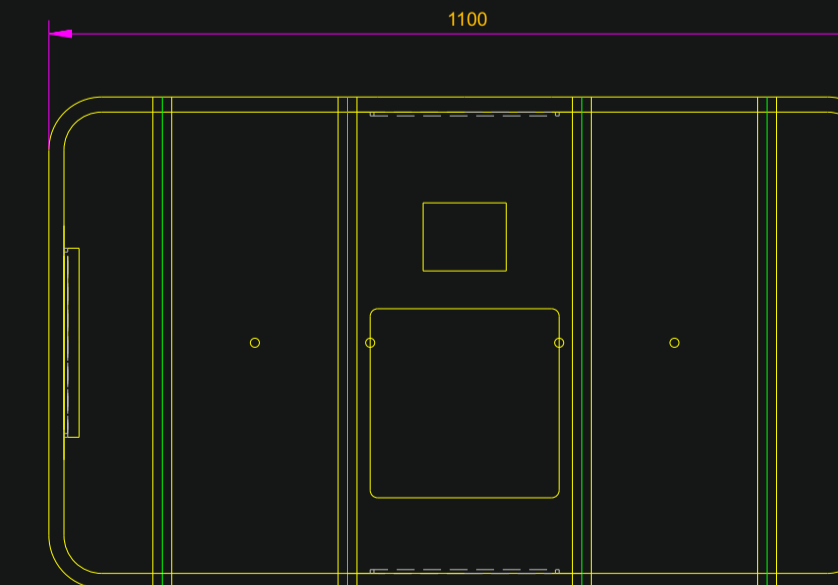

N°137H

N°137

N° 138H

N° 138

N° 139H

N° 139

N° 140H

N° 140

Designation	Piece Item	Desain Drawing	Nbre N°/PI	Matiere Material	Sortie matiere ou English translation
Mod. hauteur cont. 139H + 137					TXD
Mod. cont. 139H + 137 height					26/01/2012
Dessiné par: TXD	Date: 09/02/2005	Vérifié par: MPD	Date: 27/01/2012	Echelle:Scale	1/10
Description		SURVITEC ZODIAC		SURVITEC SAS	
Gamme conteneur XTREM		SOLAS LIFERAFTS		Route de Chateaufort 17210 Chevancaux France	
CONTAINER		DESSIN DRAWING N° 205101		Indice Issue D	