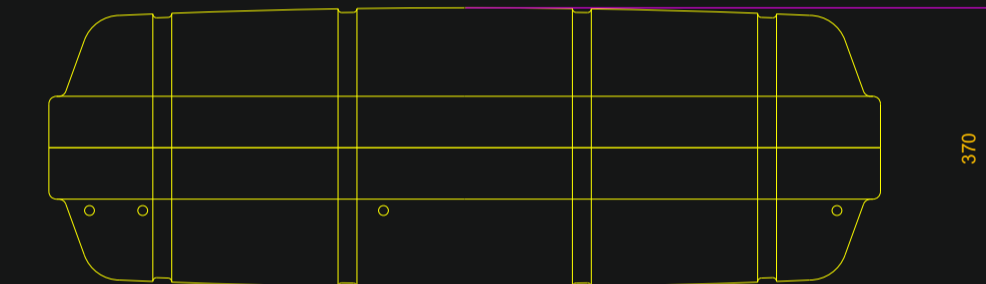

N°137H

N°137

N° 138H

N° 138

N° 139H

N° 139

N° 140H

N° 140

Designation	Piece Item	Desain Drawing	Nbre N°/PI	Matiere Material	Sortie matiere ou English translation
Mod. hauteur cont. 139H + 137					TXD
Mod. cont. 139H + 137 height					26/01/2012
Dessiné par: TXD	Date: 09/02/2005	Vérifié par: MPD	Date: 27/01/2012	Echelle:Scale	1/10
Description		SURVITEC ZODIAC		SURVITEC SAS	
Gamme conteneur XTREM		SOLAS LIFERAFTS		Route de Chateaufort 17210 Chevancaux France	
CONTAINER		DESSIN DRAWING N° 205101		Indice Issue D	