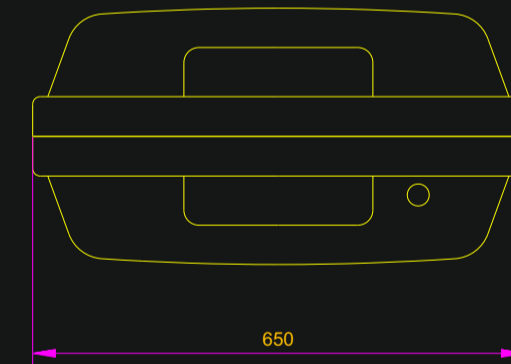

N°137H

N°137

N° 138H

N° 138

N° 139H

N° 139

N° 140H

N° 140

Designation	Piece Item	Desain Drawing	Nbre N°/PI	Matiere Material	Sortie matiere ou English translation
Mod. hauteur cont. 139H + 137					TXD
Mod. cont. 139H + 137 height					26/01/2012
Dessiné par: TXD	Date: 09/02/2005	Vérifié par: MPD	Date: 27/01/2012	Echelle:Scale	1/10
Description		SURVITEC ZODIAC		SURVITEC SAS	
Gamme conteneur XTREM		SOLAS LIFERAFTS		Route de Chateaufort 17210 Chevancaux France	
CONTAINER		DESSIN DRAWING N° 205101		Indice Issue D	