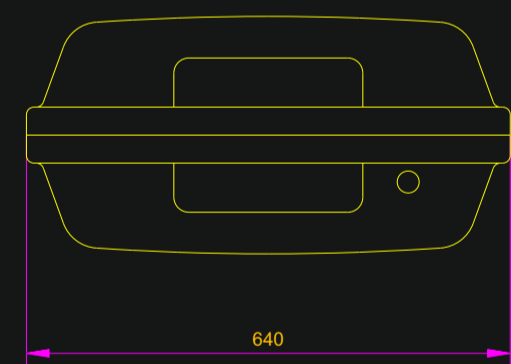

N°137H

N°137

N° 138H

N° 138

N° 139H

N° 139

N° 140H

N° 140

Designation	Piece Item	Desain Drawing	Nbre N°/PI	Matiere Material	Sortie matiere ou English translation
Mod. hauteur cont. 139H + 137					TXD
Mod. cont. 139H + 137 height					26/01/2012
Dessiné par: TXD	Date: 09/02/2005	Vérifié par: MPD	Date: 27/01/2012	Echelle:Scale	1/10
Description		SURVITEC ZODIAC		SURVITEC SAS	
Gamme conteneur XTREM		SOLAS LIFERAFTS		Route de Chateaufort 17210 Chevancaux France	
CONTAINER		DESSIN DRAWING N° 205101		Indice Issue D	