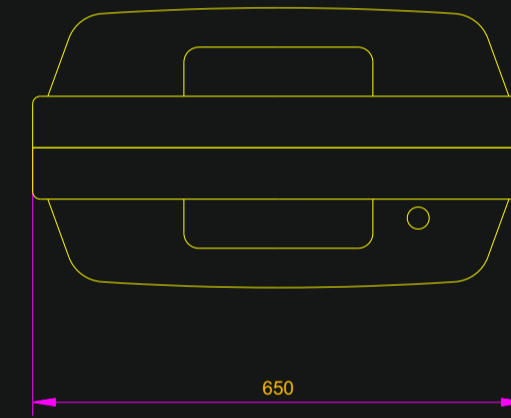

N°137H

N°137

N° 138H

N° 138

N° 139H

N° 139

N° 140H

N° 140

Designation	Piece Item	Desain Drawing	Nbre N°/PI	Matiere Material	Sortie matiere ou English translation
Mod. hauteur cont. 139H + 137					TXD
Mod. cont. 139H + 137 height					26/01/2012
Dessiné par: TXD	Date: 09/02/2005	Vérifié par: MPD	Date: 27/01/2012	Echelle:Scale	1/10
Description		SURVITEC ZODIAC		SURVITEC SAS	
Gamme conteneur XTREM		SOLAS LIFERAFTS		Route de Chateaufort 17210 Chevancaux France	
CONTAINER		DESSIN DRAWING N° 205101		Indice Issue D	