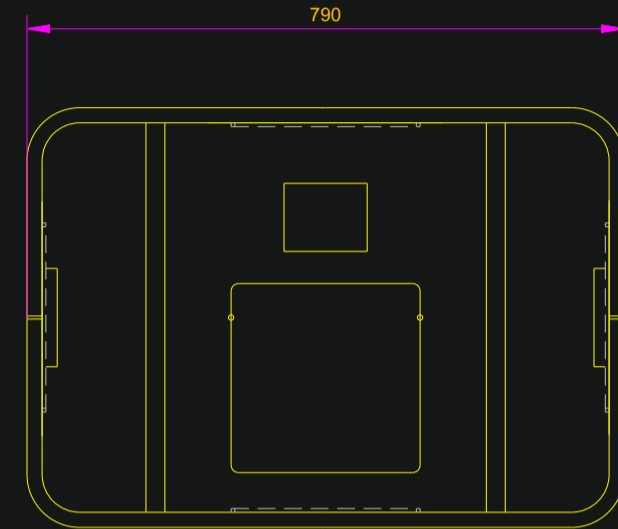

N°137H

N°137

N° 138H

N° 138

N° 139H

N° 139

N° 140H

N° 140

Designation	Piece Item	Desain Drawing	Nbre N°/PI	Matiere Material	Sortie matiere ou English translation
Mod. hauteur cont. 139H + 137					TXD
Mod. cont. 139H + 137 height					26/01/2012
Dessiné par: TXD	Date: 09/02/2005	Vérifié par: MPD	Date: 27/01/2012	Echelle:Scale	1/10
Description		SURVITEC ZODIAC		SURVITEC SAS	
Gamme conteneur XTREM		SOLAS LIFERAFTS		Route de Chateaufort 17210 Chevancaux France	
CONTAINER		DESSIN DRAWING N° 205101		Indice Issue D	