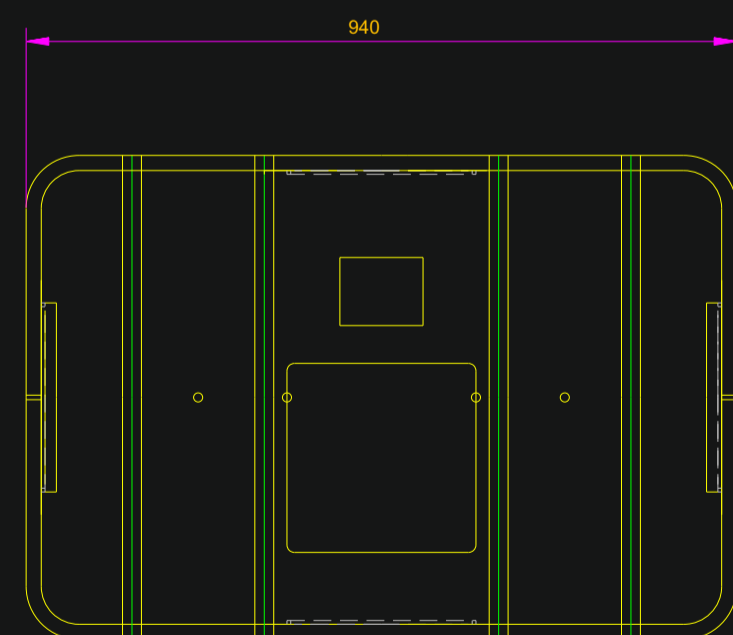

N°137H

N°137

N° 138H

N° 138

N° 139H

N° 139

N° 140H

N° 140

Designation	Piece Item	Desain Drawing	Nbre N°/PI	Matiere Material	Sortie matiere ou English translation
Mod. hauteur cont. 139H + 137					TXD
Mod. cont. 139H + 137 height					26/01/2012
Dessiné par: TXD	Date: 09/02/2005	Vérifié par: MPD	Date: 27/01/2012	Echelle:Scale	1/10
Description		SURVITEC ZODIAC		SURVITEC SAS	
Gamme conteneur XTREM		SOLAS LIFERAFTS		Route de Chateaufort 17210 Chevancaux France	
CONTAINER		DESSIN DRAWING N° 205101		Indice Issue D	