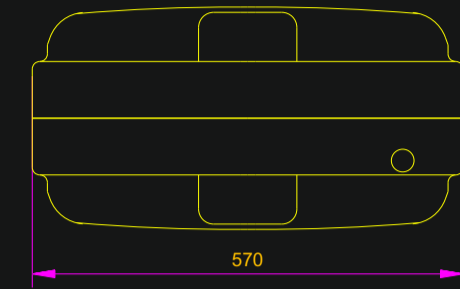

N°137H

N°137

N° 138H

N° 138

N° 139H

N° 139

N° 140H

N° 140

Designation	Piece Item	Desain Drawing	Nbre N°/PI	Matiere Material	Sortie matiere ou English translation
Mod. hauteur cont. 139H + 137					TXD
Mod. cont. 139H + 137 height					26/01/2012
Dessiné par: TXD	Date: 09/02/2005	Vérifié par: MPD	Date: 27/01/2012	Echelle:Scale	1/10
Description		SURVITEC ZODIAC		SURVITEC SAS	
Gamme conteneur XTREM		SOLAS LIFERAFTS		Route de Chateaufort 17210 Chevancaux France	
CONTAINER		DESSIN DRAWING N° 205101		Indice Issue D	