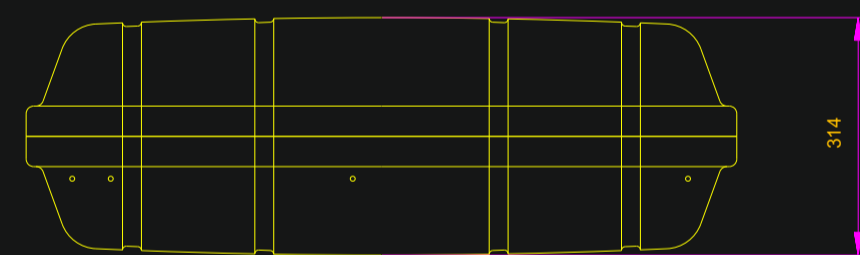

N°137H

N°137

N° 138H

N° 138

N° 139H

N° 139

N° 140H

N° 140

Designation	Piece Item	Desain Drawing	Nbre N°/PI	Matiere Material	Sortie matiere ou English translation
Mod. hauteur cont. 139H + 137					TXD
Mod. cont. 139H + 137 height					26/01/2012
Dessiné par: TXD	Date: 09/02/2005	Vérifié par: MPD	Date: 27/01/2012	Echelle:Scale	1/10
Description		SURVITEC ZODIAC		SURVITEC SAS	
Gamme conteneur XTREM		SOLAS LIFERAFTS		Route de Chateaufort 17210 Chevancaux France	
CONTAINER		DESSIN DRAWING N° 205101		Indice Issue D	