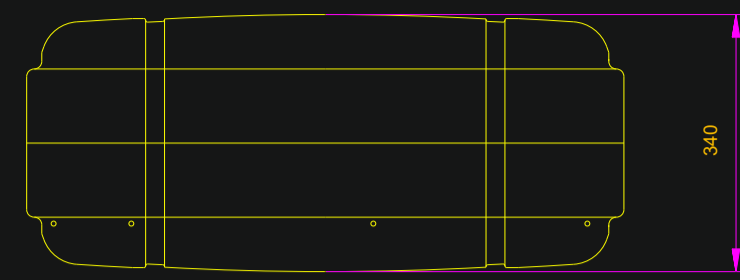

N°137H

N°137

N° 138H

N° 138

N° 139H

N° 139

N° 140H

N° 140

Designation	Piece Item	Desain Drawing	Nbre N°/PI	Matiere Material	Sortie matiere ou English translation
Mod. hauteur cont. 139H + 137					TXD
Mod. cont. 139H + 137 height					26/01/2012
Dessiné par: TXD	Date: 09/02/2005	Vérifié par: MPD	Date: 27/01/2012	Echelle:Scale	1/10
Description		SURVITEC ZODIAC		SURVITEC SAS	
Gamme conteneur XTREM		SOLAS LIFERAFTS		Route de Chateaufort 17210 Chevancaux France	
CONTAINER		DESSIN DRAWING N° 205101		Indice Issue D	