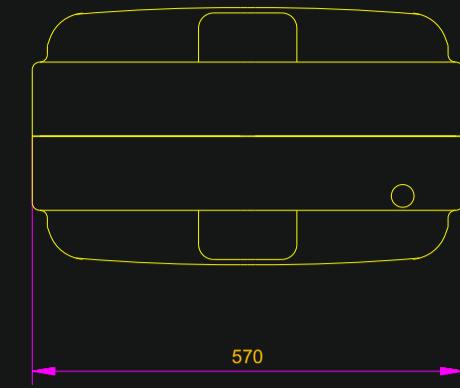

N°137H

N°137

N° 138H

N° 138

N° 139H

N° 139

N° 140H

N° 140

Designation	Piece Item	Desain Drawing	Nbre N°/PI	Matiere Material	Sortie matiere ou English translation
Mod. hauteur cont. 139H + 137					TXD
Mod. cont. 139H + 137 height					26/01/2012
Dessiné par: TXD	Date: 09/02/2005	Vérifié par: MPD	Date: 27/01/2012	Echelle:Scale	1/10
Description		SURVITEC ZODIAC		SURVITEC SAS	
Gamme conteneur XTREM		SOLAS LIFERAFTS		Route de Chateaufort 17210 Chevancaux France	
CONTAINER		DESSIN DRAWING N° 205101		Indice Issue D	