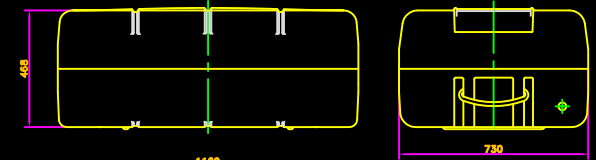

N°131

N°132

N°133

N°134

N°135

N°136

N°136H

Designation	Plan	Dessin	25	Matiere	Sortie matiere ou English translation
A/Suppl. utilisation					DTX
Date de mise					17/06/09
Dessiné par: DTX	Revisé: 14/12/2008	V6441e	par: MPD	Revisé: 22/12/2008	Echelle/Scale 1/10
Designation		ZODIAC SOLAS		USSE DE CHEVMECAUX 17083 PARIS	
Gamme conteneur LPC LPC Container range		ZODIAC SOLAS		USSE DE CHEVMECAUX 17083 PARIS	
Container		DESSIN DRAWING N° 205254		Indice Index A	