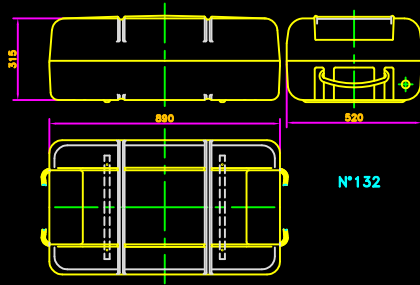

N°131

N°132

N°133

N°134

N°135

N°136

N°136H

Designation	Plan	Dessin	25	Matiere	Sortie matiere ou English translation
A/Suppl. utilisation					DTX
Date de mise					17/06/09
Dessiné par: DTX	Revisé: 14/12/2008	V6441e	par: MPD	Revisé: 22/12/2008	Echelle/Scale 1/10
Designation		ZODIAC SOLAS		USSE DE CHEVMECAUX 17083 PARIS	
Gamme conteneur LPC LPC Container range		ZODIAC SOLAS		USSE DE CHEVMECAUX 17083 PARIS	
Container		DESSIN DRAWING N° 205254		Indice Index A	