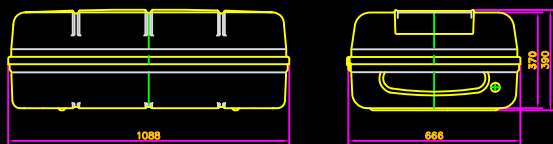

N°131

N°132

N°133

N°134

N°135

N°136

N°136H

Designation	Plan	Dessin	25	Matiere	Sortie matiere ou English translation
A/Suppl. utilisation					DTX
Date de mise					17/06/09
Dessiné par: DTX	Revisé: 14/12/2008	V6441e	par: MPD	Revisé: 22/12/2008	Echelle/Scale 1/10
Designation		ZODIAC SOLAS		USSE DE CHEVMECAUX 17083 PARIS	
Gamme conteneur LPC LPC Container range		ZODIAC SOLAS		USSE DE CHEVMECAUX 17083 PARIS	
Container		DESSIN DRAWING N° 205254		Indice Index A	