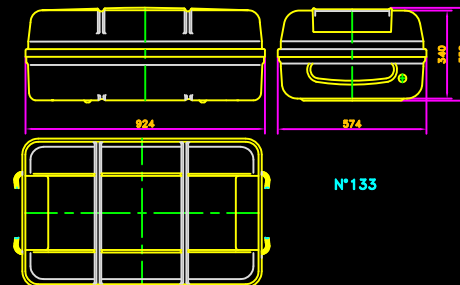

N°131

N°132

N°133

N°134

N°135

N°136

N°136H

Designation	Plan	Dessin	25	Matiere	Sortie matiere ou English translation
A/Suppl. utilisation					DTX
Date de mise					17/06/09
Dessiné par: DTX	Revisé: 14/12/2008	V6441e	par: MPD	Revisé: 22/12/2008	Echelle/Scale 1/10
Designation		ZODIAC SOLAS		USSE DE CHEVMECAUX 17083 PARIS	
Gamme conteneur LPC LPC Container range		ZODIAC SOLAS		USSE DE CHEVMECAUX 17083 PARIS	
Container		DESSIN DRAWING N° 205254		Indice Index A	