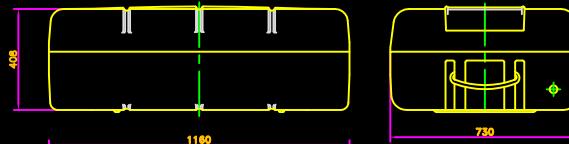

N°131

N°132

N°133

N°134

N°135

N°136

N°136H

Designation	Plan	Dessin	25	Matiere	Sortie matiere ou English translation
A/Suppl. utilisation					DTX
Date de mise					17/06/09
Dessiné par: DTX	Revisé: 14/12/2008	V6441e	par: MPD	Revisé: 22/12/2008	Echelle/Scale 1/10
Designation		ZODIAC SOLAS		USSE DE CHEVMECAUX 17083 PARIS	
Gamme conteneur LPC LPC Container range		ZODIAC SOLAS		USSE DE CHEVMECAUX 17083 PARIS	
Container		DESSIN DRAWING N° 205254		Indice Index A	