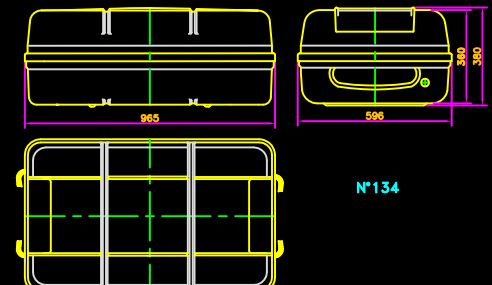

N°131

N°132

N°133

N°134

N°135

N°136

N°136H

Designation	Plan	Dessin	25	Matiere	Sortie matiere ou English translation
A/Suppl. utilisation					DTX
Date de mise					17/06/09
Dessiné par: DTX	Revisé: 14/12/2008	V6441e	par: MPD	Revisé: 22/12/2008	Echelle/Scale 1/10
Designation		ZODIAC SOLAS		USSE DE CHEVMECAUX 17083 PARIS	
Gamme conteneur LPC LPC Container range		ZODIAC SOLAS		USSE DE CHEVMECAUX 17083 PARIS	
Container		DESSIN DRAWING N° 205254		Indice Index A	