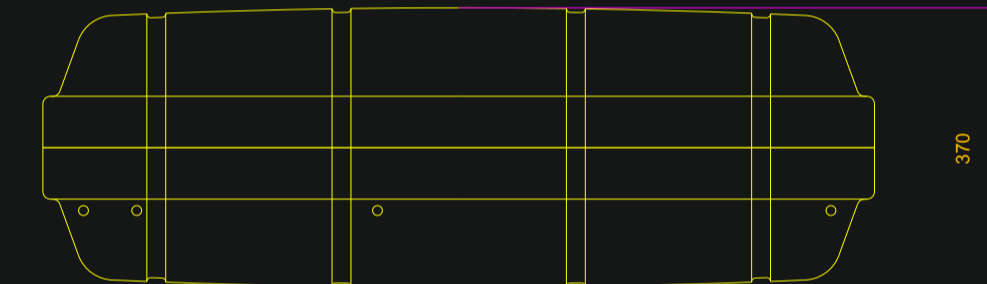

N°137H

N°137

N° 138H

N° 138

N° 139H

N° 139

N° 140H

N° 140

Designation	Piece Item	Desain Drawing	Nbre N°/NF	Matiere Material	Sortie matiere ou English translation
Mod. hauteur cont. 139H + 137					TXD
Mod. cont. 139H + 137 height					26/01/2012
Dessiné par: TXD	Date: 09/02/2005	Vérifié par: MPD	Date: 27/01/2012	Echelle:Scale	1/10
Description		SURVITEC ZODIAC		SURVITEC SAS	
Gamme conteneur XTREM		SOLAS LIFERAFTS		Route de Chateaufort 17210 Chevaux France	
CONTAINER		DESSIN DRAWING N° 205101		Indice Issue D	