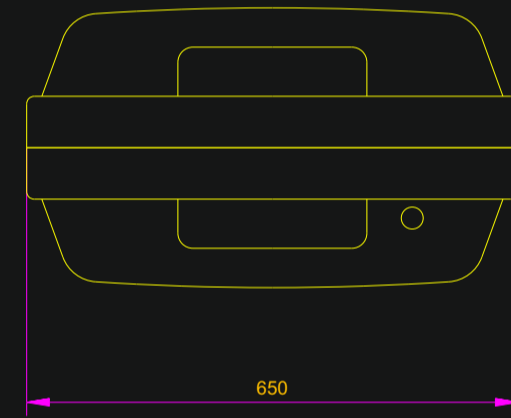

N°137H

N°137

N° 138H

N° 138

N° 139H

N° 139

N° 140H

N° 140

Designation	Piece Item	Desain Drawing	Nbre N°/NF	Matiere Material	Sortie matiere ou English translation
Mod. hauteur cont. 139H + 137					TXD
Mod. cont. 139H + 137 height					26/01/2012
Dessiné par: TXD	Date: 09/02/2005	Vérifié par: MPD	Date: 27/01/2012	Echelle:Scale	1/10
Description		SURVITEC ZODIAC		SURVITEC SAS	
Gamme conteneur XTREM		SOLAS LIFERAFTS		Route de Chateaufort 17210 Chevaux France	
CONTAINER		DESSIN DRAWING N° 205101		Indice Issue D	