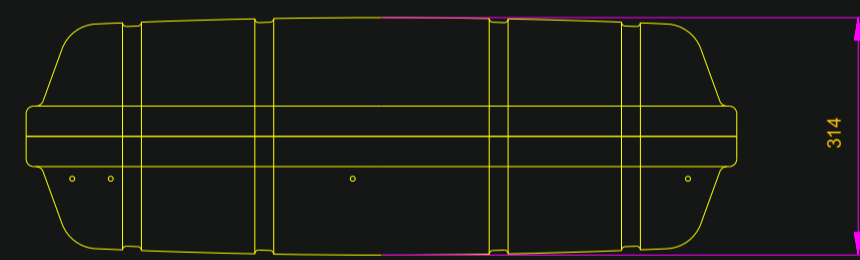

N°137H

N°137

N° 138H

N° 138

N° 139H

N° 139

N° 140H

N° 140

Designation	Piece Item	Desain Drawing	Nbre N°/NF	Matiere Material	Sortie matiere ou English translation
Mod. hauteur cont. 139H + 137					TXD
Mod. cont. 139H + 137 height					26/01/2012
Dessiné par: TXD	Date: 09/02/2005	Vérifié par: MPD	Date: 27/01/2012	Echelle:Scale	1/10
Description		SURVITEC ZODIAC		SURVITEC SAS	
Gamme conteneur XTREM		SOLAS LIFERAFTS		Route de Chateaufort 17210 Chevaux France	
CONTAINER		DESSIN DRAWING N° 205101		Indice Issue D	