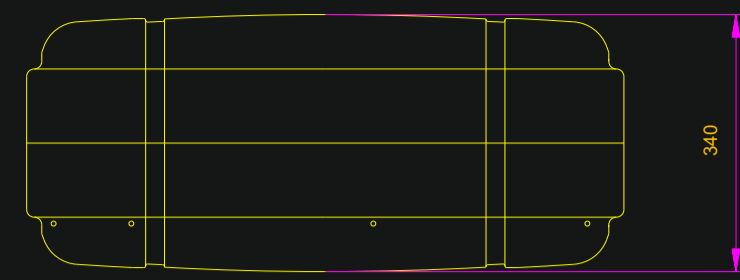

N°137H

N°137

N° 138H

N° 138

N° 139H

N° 139

N° 140H

N° 140

Designation	Piece Item	Desain Drawing	Nbre N°/NF	Matiere Material	Sortie matiere ou English translation
Mod. hauteur cont. 139H + 137					TXD
Mod. cont. 139H + 137 height					26/01/2012
Dessiné par: TXD	Date: 09/02/2005	Vérifié par: MPD	Date: 27/01/2012	Echelle:Scale	1/10
Description		SURVITEC ZODIAC		SURVITEC SAS	
Gamme conteneur XTREM		SOLAS LIFERAFTS		Route de Chateaufort 17210 Chevaux France	
CONTAINER		DESSIN DRAWING N° 205101		Indice Issue D	