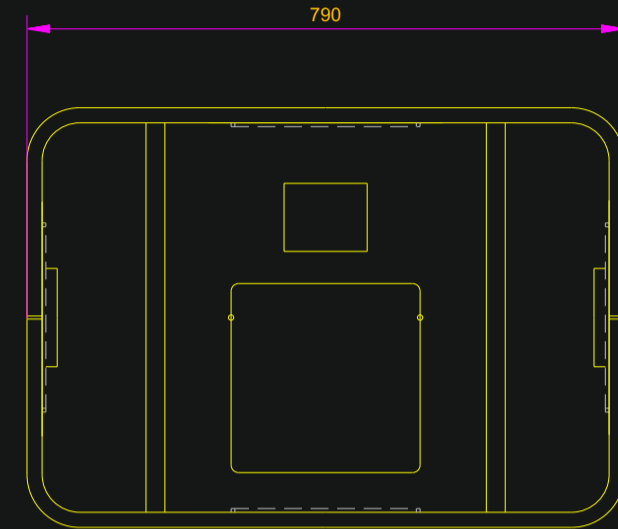

N°137H

N°137

N° 138H

N° 138

N° 139H

N° 139

N° 140H

N° 140

Designation	Piece Item	Desain Drawing	Nbre N°/NF	Matiere Material	Sortie matiere ou English translation
Mod. hauteur cont. 139H + 137					TXD
Mod. cont. 139H + 137 height					26/01/2012
Dessiné par: TXD	Date: 09/02/2005	Vérifié par: MPD	Date: 27/01/2012	Echelle:Scale	1/10
Description		SURVITEC ZODIAC		SURVITEC SAS	
Gamme conteneur XTREM		SOLAS LIFERAFTS		Route de Chateaufort 17210 Chevaux France	
CONTAINER		DESSIN DRAWING N° 205101		Indice Issue D	