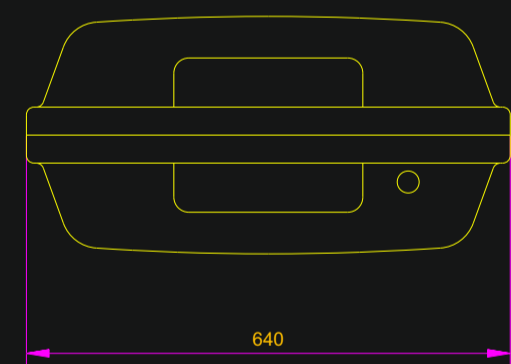

N°137H

N°137

N° 138H

N° 138

N° 139H

N° 139

N° 140H

N° 140

Designation	Piece Item	Desain Drawing	Nbre N°/NF	Matiere Material	Sortie matiere ou English translation
Mod. hauteur cont. 139H + 137					TXD
Mod. cont. 139H + 137 height					26/01/2012
Dessiné par: TXD	Date: 09/02/2005	Vérifié par: MPD	Date: 27/01/2012	Echelle:Scale	1/10
Description		SURVITEC ZODIAC		SURVITEC SAS	
Gamme conteneur XTREM		SOLAS LIFERAFTS		Route de Chateaufort 17210 Chevaux France	
CONTAINER		DESSIN DRAWING N° 205101		Indice Issue D	