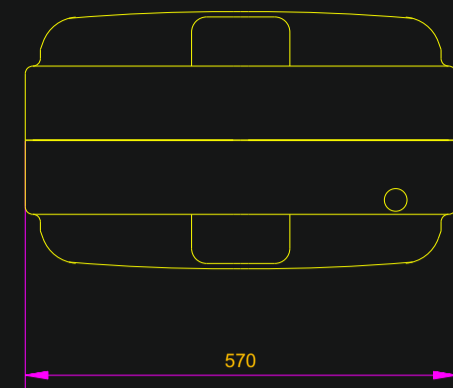

N°137H

N°137

N° 138H

N° 138

N° 139H

N° 139

N° 140H

N° 140

Designation	Piece Item	Desain Drawing	Nbre N°/NF	Matiere Material	Sortie matiere ou English translation
Mod. hauteur cont. 139H + 137					TXD
Mod. cont. 139H + 137 height					26/01/2012
Dessiné par: TXD	Date: 09/02/2005	Vérifié par: MPD	Date: 27/01/2012	Echelle:Scale	1/10
Description		SURVITEC ZODIAC		SURVITEC SAS	
Gamme conteneur XTREM		SOLAS LIFERAFTS		Route de Chateaufort 17210 Chevaux France	
CONTAINER		DESSIN DRAWING N° 205101		Indice Issue D	