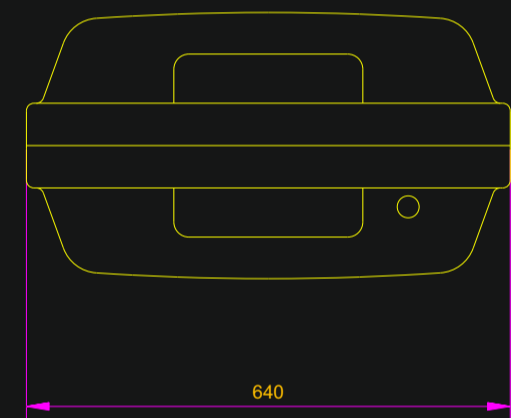

N°137H

N°137

N° 138H

N° 138

N° 139H

N° 139

N° 140H

N° 140

Designation	Piece Item	Desain Drawing	Nbre N°/NF	Matiere Material	Sortie matiere ou English translation
Mod. hauteur cont. 139H + 137					TXD
Mod. cont. 139H + 137 height					26/01/2012
Dessiné par: TXD	Date: 09/02/2005	Vérifié par: MPD	Date: 27/01/2012	Echelle:Scale	1/10
Description		SURVITEC ZODIAC		SURVITEC SAS	
Gamme conteneur XTREM		SOLAS LIFERAFTS		Route de Chateaufort 17210 Chevaux France	
CONTAINER		DESSIN DRAWING N° 205101		Indice Issue D	