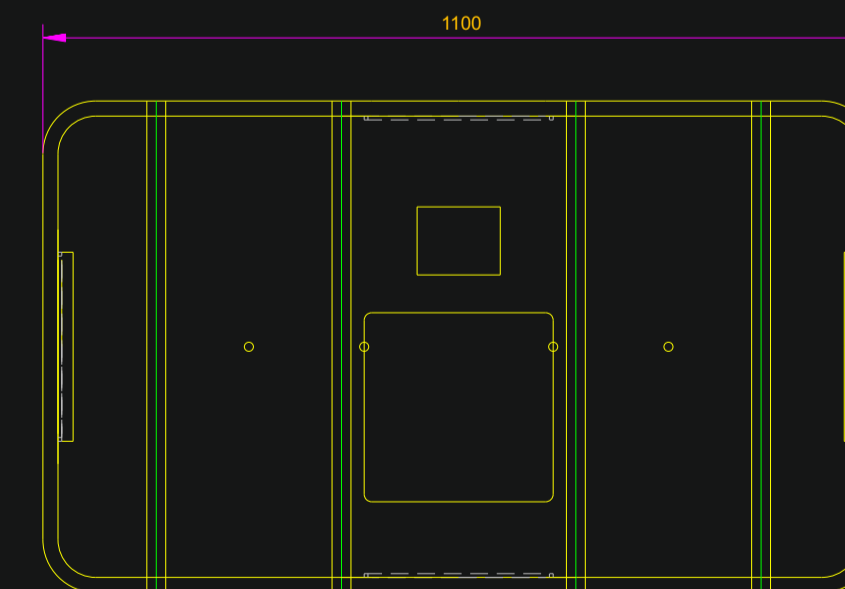

N°137H

N°137

N° 138H

N° 138

N° 139H

N° 139

N° 140H

N° 140

Designation	Piece Item	Desain Drawing	Nbre N°/NF	Matiere Material	Sortie matiere ou English translation
Mod. hauteur cont. 139H + 137					TXD
Mod. cont. 139H + 137 height					26/01/2012
Dessiné par: TXD	Date: 09/02/2005	Vérifié par: MPD	Date: 27/01/2012	Echelle:Scale	1/10
Description		SURVITEC ZODIAC		SURVITEC SAS	
Gamme conteneur XTREM		SOLAS LIFERAFTS		Route de Chateaufort 17210 Chevaux France	
CONTAINER		DESSIN DRAWING N° 205101		Indice Issue D	