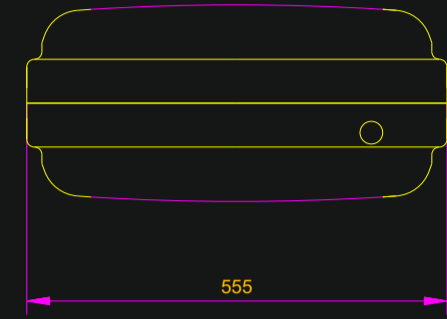

N°137H

N°137

N° 138H

N° 138

N° 139H

N° 139

N° 140H

N° 140

Designation	Piece Item	Desain Drawing	Nbre N°/NF	Matiere Material	Sortie matiere ou English translation
Mod. hauteur cont. 139H + 137					TXD
Mod. cont. 139H + 137 height					26/01/2012
Dessiné par: TXD	Date: 09/02/2005	Vérifié par: MPD	Date: 27/01/2012	Echelle:Scale	1/10
Description		SURVITEC ZODIAC		SURVITEC SAS	
Gamme conteneur XTREM		SOLAS LIFERAFTS		Route de Chateaufort 17210 Chevaux France	
CONTAINER		DESSIN DRAWING N° 205101		Indice Issue D	