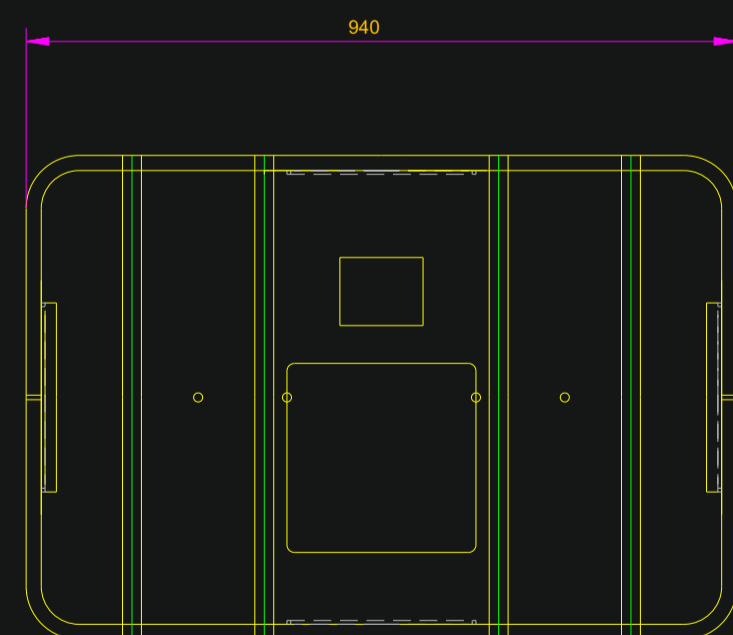

N°137H

N°137

N° 138H

N° 138

N° 139H

N° 139

N° 140H

N° 140

Designation	Piece Item	Desain Drawing	Nbre N°/NF	Matiere Material	Sortie matiere ou English translation
Mod. hauteur cont. 139H + 137					TXD
Mod. cont. 139H + 137 height					26/01/2012
Dessiné par: TXD	Date: 09/02/2005	Vérifié par: MPD	Date: 27/01/2012	Echelle:Scale	1/10
Description		SURVITEC ZODIAC		SURVITEC SAS	
Gamme conteneur XTREM		SOLAS LIFERAFTS		Route de Chateaufort 17210 Chevaux France	
CONTAINER		DESSIN DRAWING N° 205101		Indice Issue D	