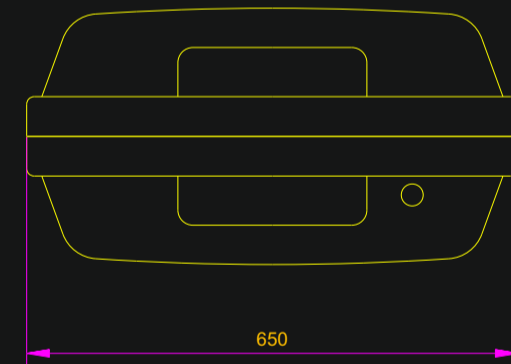

N°137H

N°137

N° 138H

N° 138

N° 139H

N° 139

N° 140H

N° 140

Designation	Piece Item	Desain Drawing	Nbre N°/NF	Matiere Material	Sortie matiere ou English translation
Mod. hauteur cont. 139H + 137					TXD
Mod. cont. 139H + 137 height					26/01/2012
Dessiné par: TXD	Date: 09/02/2005	Vérifié par: MPD	Date: 27/01/2012	Echelle:Scale	1/10
Description		SURVITEC ZODIAC		SURVITEC SAS	
Gamme conteneur XTREM		SOLAS LIFERAFTS		Route de Chateaufort 17210 Chevaux France	
CONTAINER		DESSIN DRAWING N° 205101		Indice Issue D	