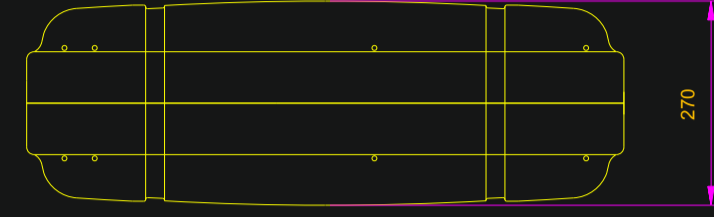

N°137H

N°137

N° 138H

N° 138

N° 139H

N° 139

N° 140H

N° 140

Designation	Piece Item	Desain Drawing	Nbre N°/NF	Matiere Material	Sortie matiere ou English translation
Mod. hauteur cont. 139H + 137					TXD
Mod. cont. 139H + 137 height					26/01/2012
Dessiné par: TXD	Date: 09/02/2005	Vérifié par: MPD	Date: 27/01/2012	Echelle:Scale	1/10
Description		SURVITEC ZODIAC		SURVITEC SAS	
Gamme conteneur XTREM		SOLAS LIFERAFTS		Route de Chateaufort 17210 Chevaux France	
CONTAINER		DESSIN DRAWING N° 205101		Indice Issue D	