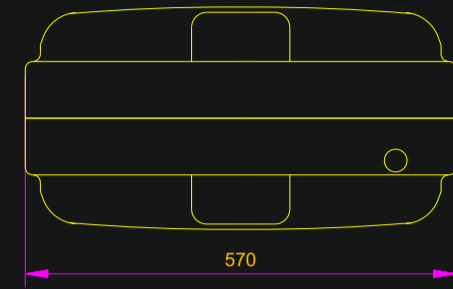

N°137H

N°137

N° 138H

N° 138

N° 139H

N° 139

N° 140H

N° 140

Designation	Piece Item	Desain Drawing	Nbre N°/NF	Matiere Material	Sortie matiere ou English translation
Mod. hauteur cont. 139H + 137					TXD
Mod. cont. 139H + 137 height					26/01/2012
Dessiné par: TXD	Date: 09/02/2005	Vérifié par: MPD	Date: 27/01/2012	Echelle:Scale	1/10
Description		SURVITEC ZODIAC		SURVITEC SAS	
Gamme conteneur XTREM		SOLAS LIFERAFTS		Route de Chateaufort 17210 Chevaux France	
CONTAINER		DESSIN DRAWING N° 205101		Indice Issue D	