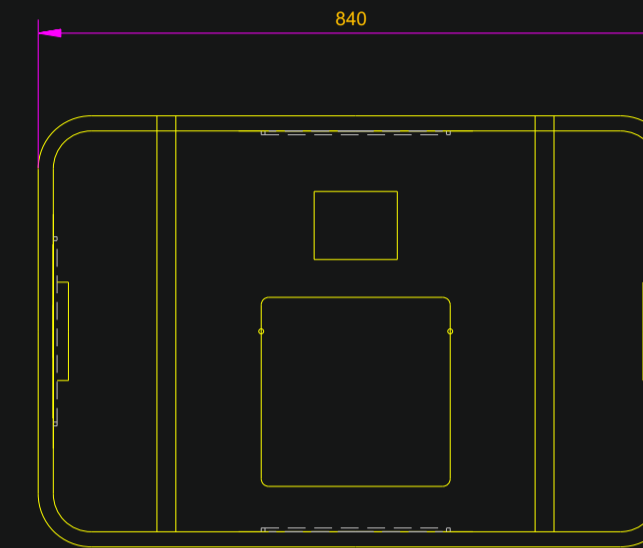

N°137H

N°137

N° 138H

N° 138

N° 139H

N° 139

N° 140H

N° 140

Designation	Piece Item	Desain Drawing	Nbre N°/NF	Matiere Material	Sortie matiere ou English translation
Mod. hauteur cont. 139H + 137					TXD
Mod. cont. 139H + 137 height					26/01/2012
Dessiné par: TXD	Date: 09/02/2005	Vérifié par: MPD	Date: 27/01/2012	Echelle:Scale	1/10
Description		SURVITEC ZODIAC		SURVITEC SAS	
Gamme conteneur XTREM		SOLAS LIFERAFTS		Route de Chateaufort 17210 Chevaux France	
CONTAINER		DESSIN DRAWING N° 205101		Indice Issue D	